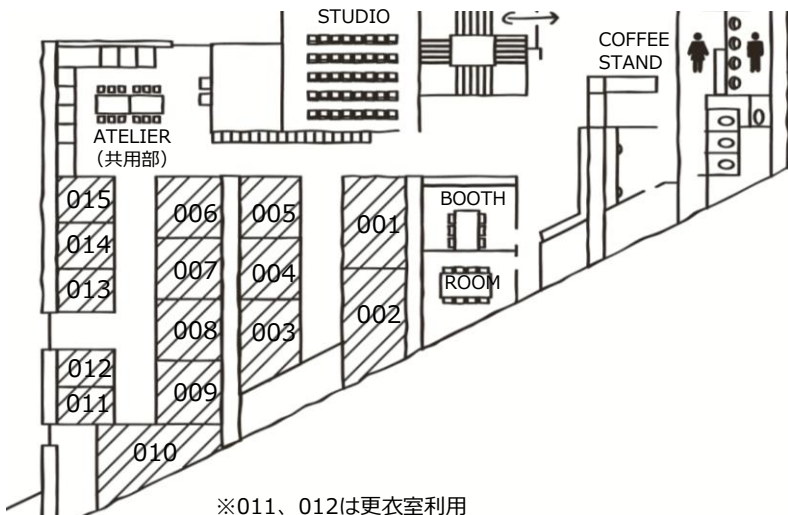

部室料金表

BUSHITSUの使い方

BUSHITSU(部室)は、趣味や街づくりなどのコミュニティ活動の拠点としてご利用頂けるレンタルルームです。活動の拠点となる事務所として、アトリエとして、プロジェクトルームとして、コレクションスペースとして、ワークショップスペースとして、展示スペースとして・・・様々にお使いいただけます。

●営利を主たる目的とした活動や、宗教、政治など、BUKATSUDOのコンセプトに合わないと思われる活動はお断りさせて頂くことがあります。●物販行為はできません●法人登記はできません●お申し込み時に、活動の概要の提出および面談を実施させていただきます。

利用料金について

BUSHITSUは各部屋ごとの月額契約です。(電源2口×2、無線LAN完備)

SMALL	共益費込、1ヶ月の金額(税別)	
013	6.5㎡	¥50,000 成約済
014	6.5㎡	¥50,000 成約済
015	6.5㎡	¥50,000 成約済

MIDIUM		
004	9.0㎡	¥69,000 成約済
005	9.0㎡	¥69,000 成約済
006	9.0㎡	¥69,000 ギャラリー
007	9.0㎡	¥69,000 成約済
008	9.3㎡	¥71,000 成約済
009	8.4㎡	¥64,500 成約済

LARGE		
001	15.0㎡	¥113,000 成約済
002	15.3㎡	¥115,000 成約済
003	12.2㎡	¥92,500 成約済
010	14.6㎡	¥110,000 成約済

※3月末退去予定

契約者特典について

→ 併設のATELIERを共用部として無償利用できます！

アトリエスペースを共用部としてご自由にご利用頂けます。工具類もご自由にお使い頂けます。ちょっとした打ち合せや作業スペースとしてご利用ください。
※専有する場合には¥2,400/H(税抜)がかかります。 ※アトリエはレンタルスペースのためご利用頂けない場合があります。